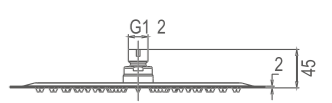

BRE124
WaterMark
Ø300x8mm

BRE124B
WaterMark
Ø300x8mm

SRS121/ 101 / 081
WaterMark
Ø300/ 250 / 200 mm x7mm

SSS121/ 101 / 081
WaterMark
300/ 250 / 200 mm x7mm

SRP121/ 101 / 081
WaterMark
Ø300/ 250 / 200 mm x2mm