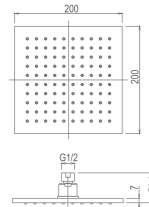

BSK083B
WaterMark
200x200x7mm