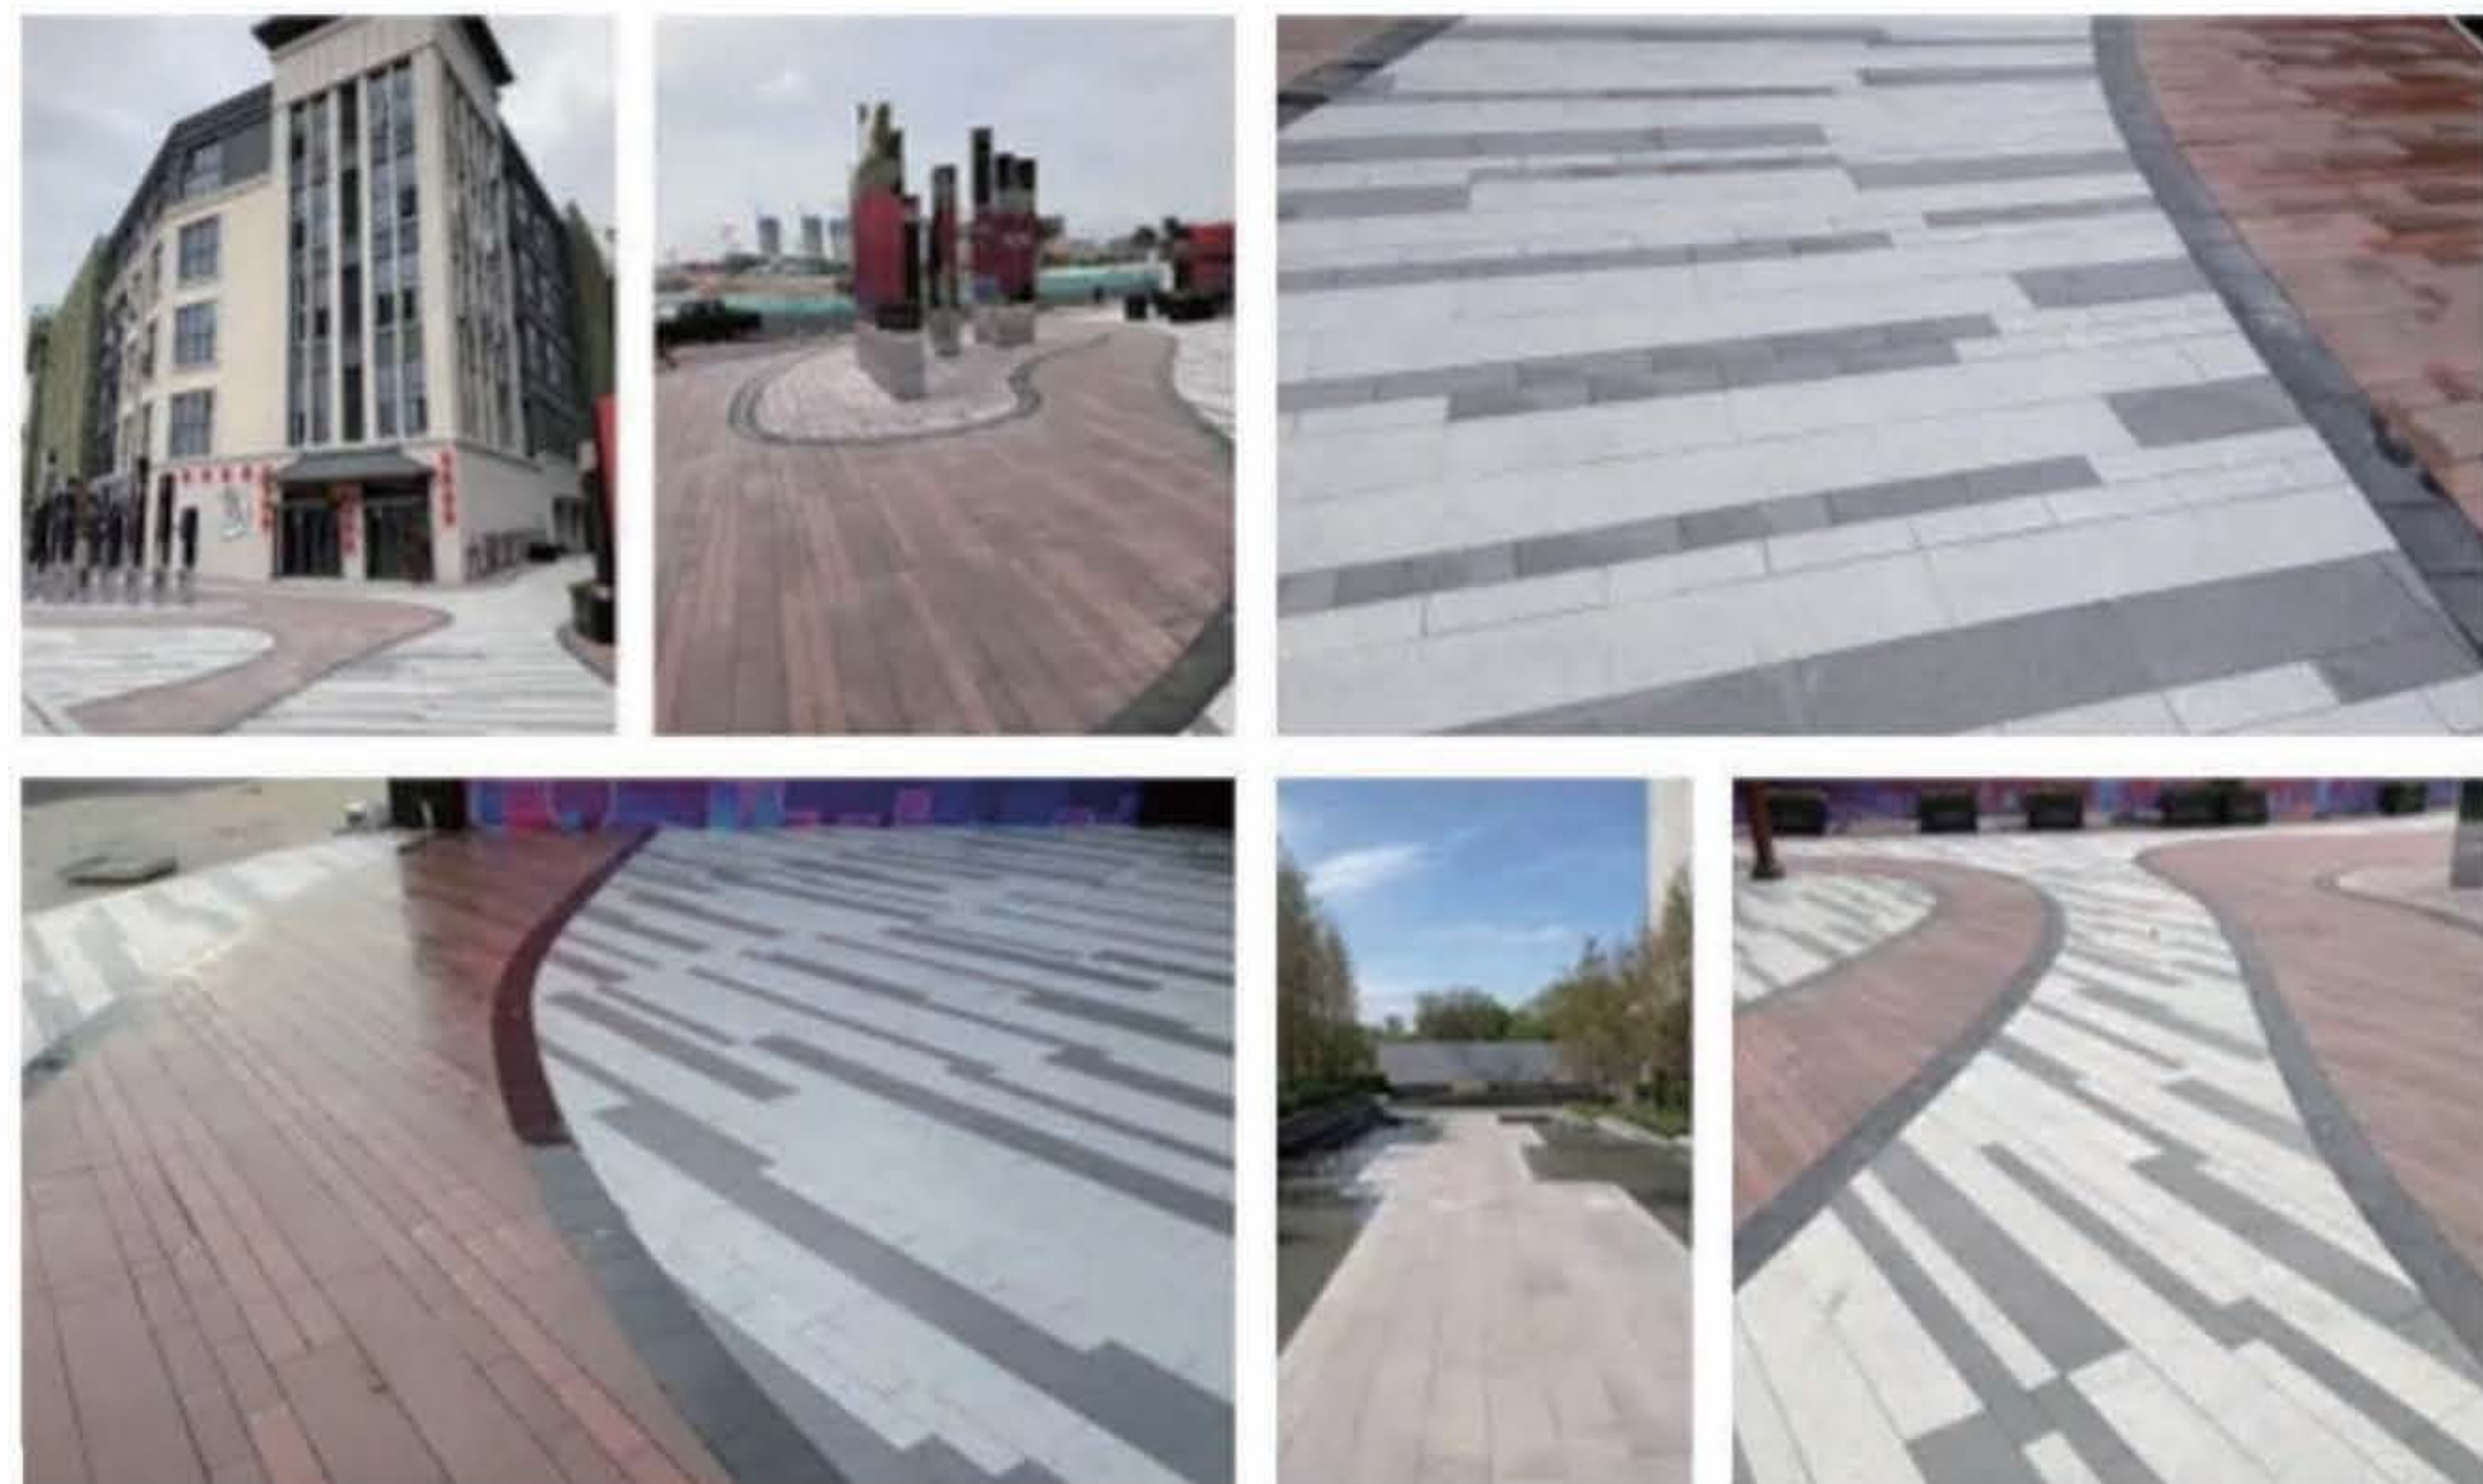

扬州友好医院

上海保利时光里

上海地铁绿舟站

扬州京华城

上海地铁十七号线

上海地铁十七号线

嘉兴华润·鹭栖湖

厦门翔安区时代上城