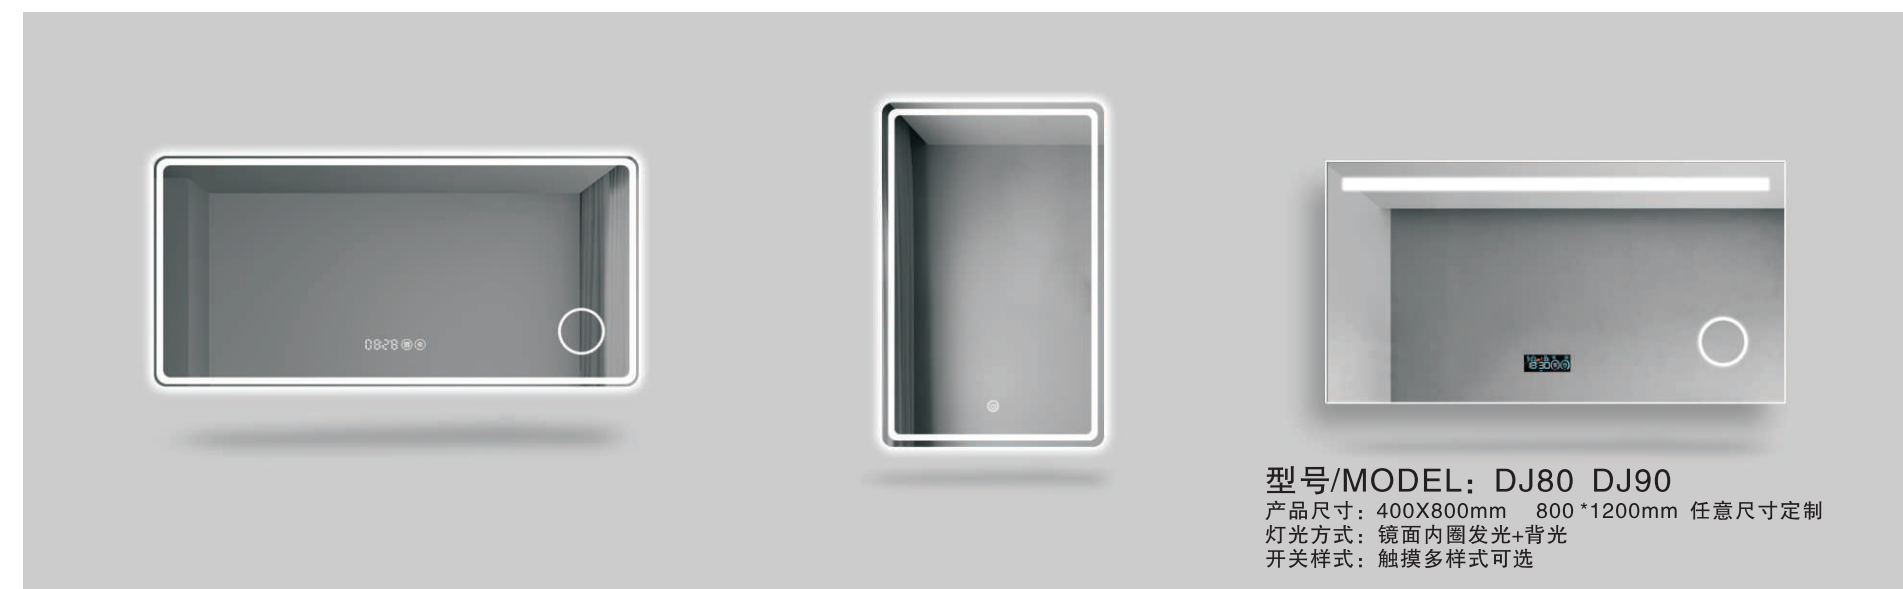

型号/MODEL: DJ80 DJ90

产品尺寸: 400X800mm 800 *1200mm 任意尺寸定制

灯光方式: 镜面内圈发光+背光

开关样式: 触摸多样式可选