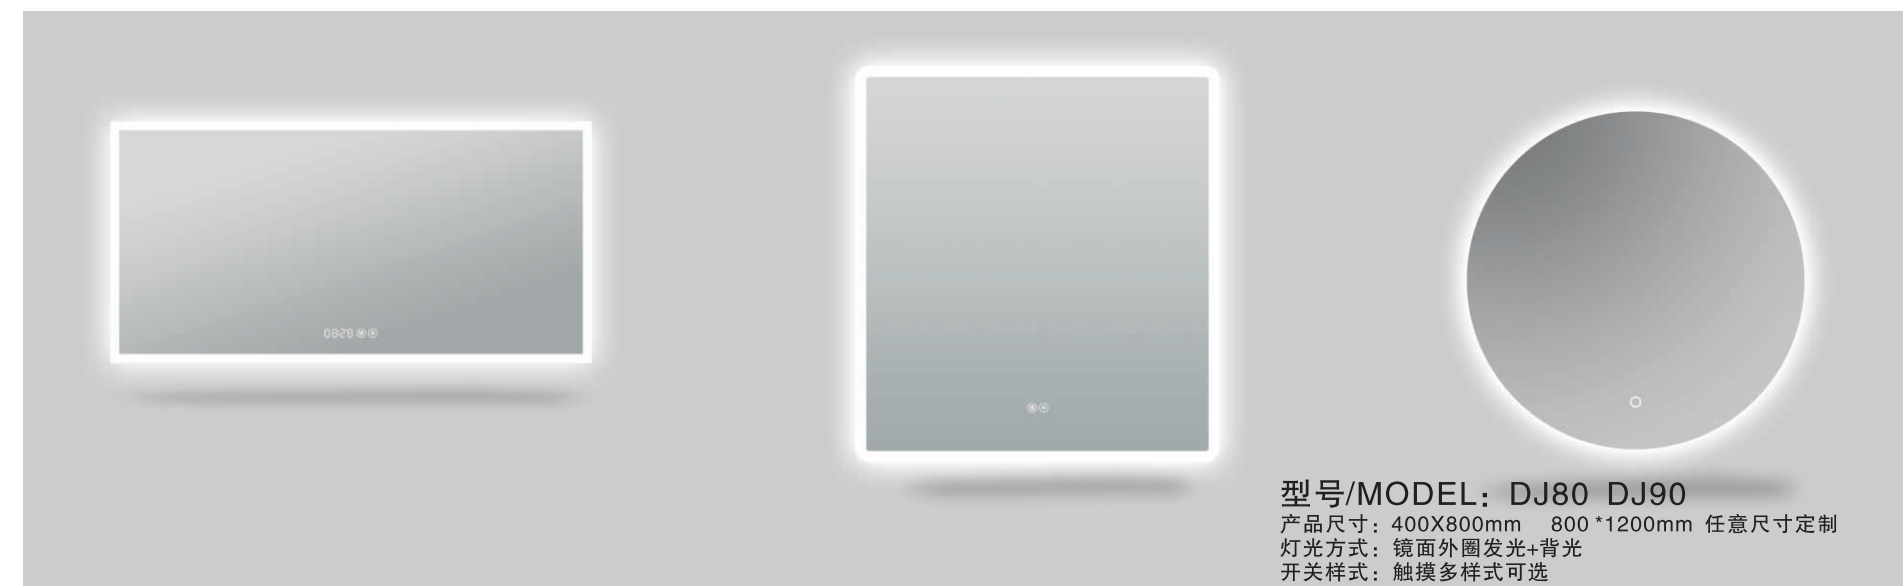

型号/MODEL: DJ80 DJ90

产品尺寸: 400X800mm 800 *1200mm 任意尺寸定制

灯光方式: 镜面外圈发光+背光

开关样式: 触摸多样式可选