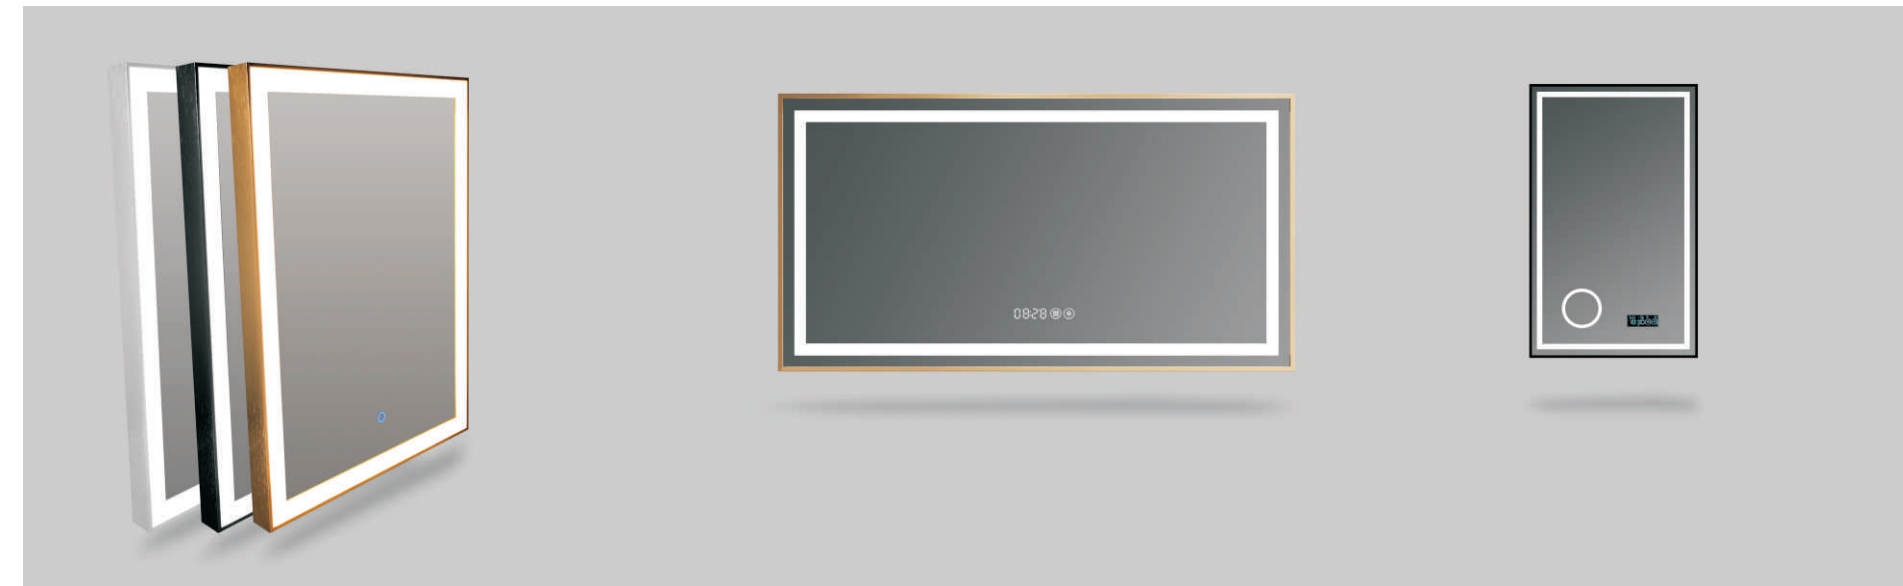

无框LED卫浴镜

产品参数:

产品材质: 5mm银镜

Material: 5mm silver mirror

灯光颜色: 白色光, 暖色光, 双色光, 无极明暗调光

Light color: white light, warm color light, two-color light, stepless dimming

安装方式: 挂式

Installation mode: hanging type

开关样式: 触摸多样式可选

型号/MODEL: DJ80 DJ90

产品尺寸: 400X800mm 800 *1200mm 任意尺寸定制

灯光方式: 镜面内圈发光+背光

开关样式: 触摸多样式可选

型号/MODEL: DJ80 DJ90

产品尺寸: 400X800mm 800 *1200mm 任意尺寸定制

灯光方式: 镜面外圈发光+背光

开关样式: 触摸多样式可选

带框LED卫浴镜

产品参数：
 产品材质：5mm银镜
 Material: 5mm silver mirror
 边框颜色材质：金色，银灰色，黑色铝合金、不锈钢材质
 Border color material: gold, silver gray, black aluminum
 灯光颜色：白色光，暖色光，双色光，无极明暗调光
 Light color: white light, warm color light, two-color light, stepless dimming
 安装方式：挂式
 Installation mode: hanging type
 产品尺寸：任意尺寸定制
 Product size: any size customized
 开灯方式：触摸开灯
 Lighting mode: infrared hand scanning
 防雾功能：有

带框LED卫浴镜

型号/MODEL: DK60 DK70 DK80

圆形产品尺寸：600X600mm 700*700mm 800*800mm任意尺寸定制
 方形产品尺寸：600*800mm 75*900mm 任意尺寸定制

边框颜色：金色，黑色，银色
 灯光方式：镜面发光+背光
 开关样式：触摸多样性可选

亚克力高亮LED卫浴镜

产品参数：

产品材质：5mm银镜

Material: 5mm silver mirror