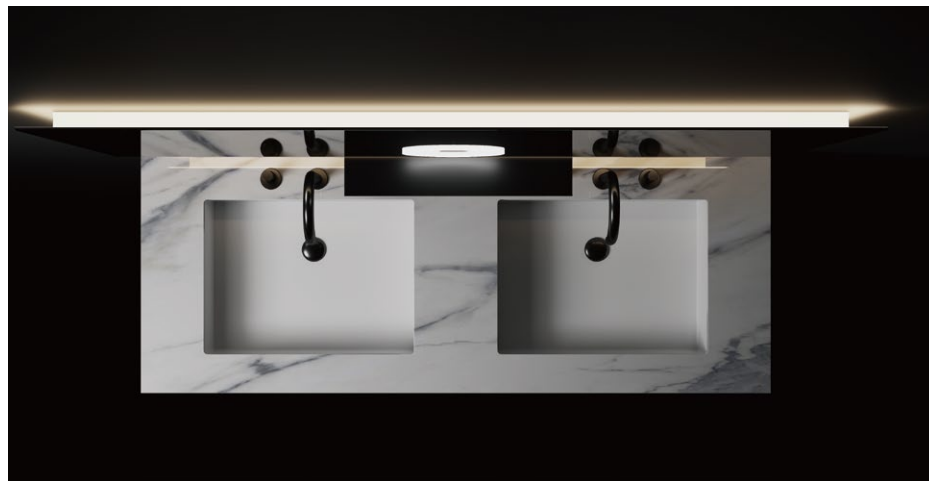

SHANGLIRA

香格里拉系列

SHANGLIRA SGL-800

CABINET / 主柜

Model 型号: SGL-800-WAL
Material 材质: E1 Grade Plywood
Size 尺寸: 800*575*390mm

MIRROR / 镜子

Model 型号: AU-5590J
Material 材质: Acrylic Led Mirror
Size 尺寸: 550*900*35mm

COUNTERTOP / 台面 (含盆)

Model 型号: SGL-800-17TM
Material 材质: Sintered stone-underbasin
Size 尺寸: 800*580*170mm

SHANGLIRA SGL-1000

CABINET / 主柜

Model 型号: SGL-1000-WAL
Material 材质: E1 Grade Plywood
Size 尺寸: 990*575*390mm

MIRROR / 镜子

Model 型号: AU-1070J
Material 材质: Acrylic Led Mirror
Size 尺寸: 1000*700*35mm

COUNTERTOP/台面 (含盆)

Model 型号: SGL-1000-17TM
Material 材质: Sintered stone-underbasin
Size 尺寸: 1000*580*170mm

MIRROR HOLDER / 镜托板

Model 型号: GR-L481330
Material 材质: Aluminium
Size 尺寸: 480*130*30mm

SHANGLIRA SGL-1200

CABINET / 主柜

Model 型号: SGL-1200-WAL
Material 材质: E1 Grade Plywood
Size 尺寸: 1190*575*390mm

MIRROR / 镜子

Model 型号: AU-1170J
Material 材质: Acrylic Led Mirror
Size 尺寸: 1150*700*35mm

COUNTERTOP/台面 (含盆)

Model 型号: SGL-1200-17TM
Material 材质: Sintered stone-underbasin
Size 尺寸: 1200*580*170mm

MIRROR HOLDER / 镜托板

Model 型号: GR-L481330
Material 材质: Aluminium
Size 尺寸: 480*130*30mm

SHANGLIRA SGL-1500

CABINET / 主柜

Model 型号: SGL-1500-WAL
Material 材质: E1 Grade Plywood
Size 尺寸: 1490*575*390mm

MIRROR / 镜子

Model 型号: AU-1570J
Material 材质: Acrylic Led Mirror
Size 尺寸: 1500*700*35mm

COUNTERTOP/台面 (含盆)

Model 型号: SGL-1500-17TM
Material 材质: Sintered stone-underbasin
Size 尺寸: 1500*580*170mm

MIRROR HOLDER / 镜托板

Model 型号: GR-L481330
Material 材质: Aluminium
Size 尺寸: 480*130*30mm