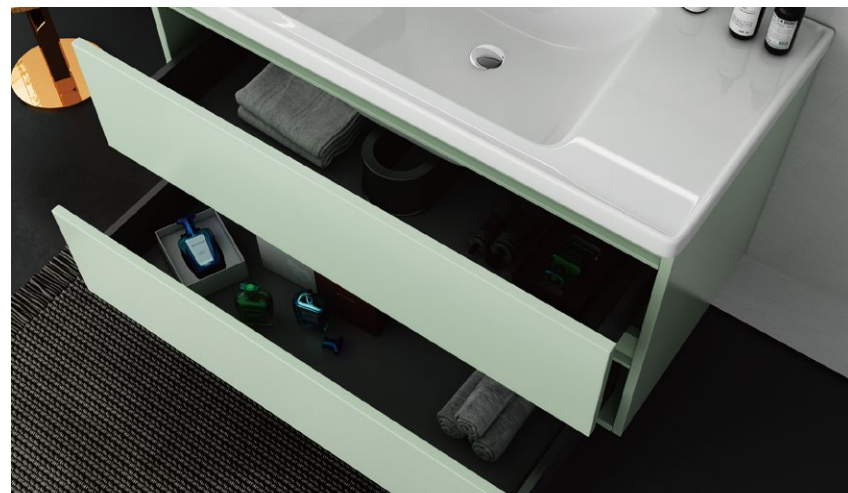

PARIS SPRING PS-800-PETG

CABINET / 主柜

Model 型号: PS794955-CG
 Material 材质: E1 Plywood
 Size 尺寸: 790*490*550mm

BASIN / 盆

Model 型号: 5080-XC
 Material 材质: Ceramic Washbasin
 Size 尺寸: 800*490*210mm

MAGIC BOX / 智能收纳镜柜