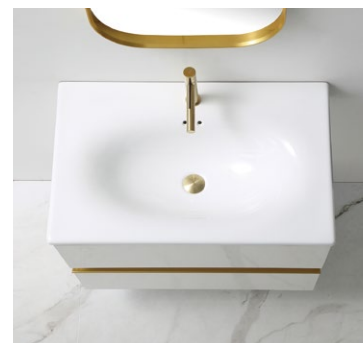

COUNTERTOP/台面 (含盆)

Model 型号: GT-1500-4TM
Material 材质: Sintered stone+underbasin
Size 尺寸: 1500*560*200mm

MIRROR HOLDER / 镜托板

Model 型号: GT-L481330
Material 材质: Aluminium
Size 尺寸: 480*130*30mm

LURSSSEN

乐顺系列

LURSSSEN LS-600