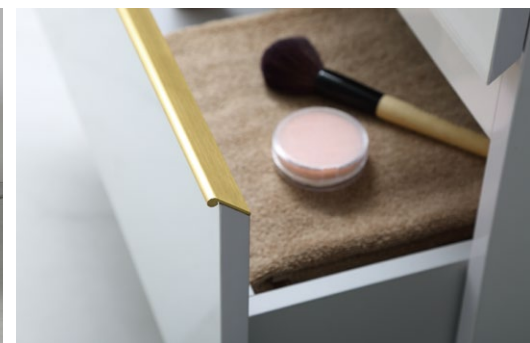

COUNTERTOP/台面 (含盆)

Model 型号: GT-1500-4TM
Material 材质: Sintered stone+underbasin
Size 尺寸: 1500*560*200mm

MIRROR HOLDER / 镜托板

Model 型号: GT-L481330
Material 材质: Aluminium
Size 尺寸: 480*130*30mm

LURSSSEN

乐顺系列

LURSSSEN LS-600